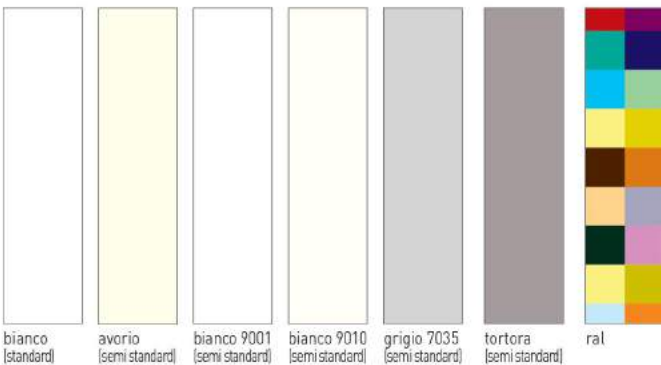

phantos

80LF789 | Laccata grigio, Incisa.

Dettaglio incisione