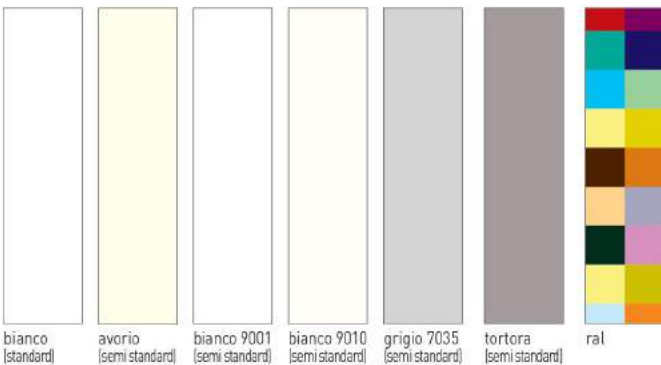

phantos

80LV | Modello 712, grigio ral 7035 con pantografatura a scavo piatto. Disponibile solo con telaio piatto.