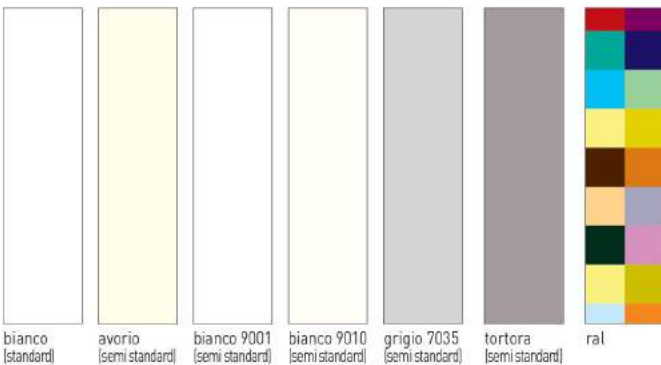

phantos

811 | Modello 706 bianco 9016 con pantografatura a V. Disponibile in tutti i colori.