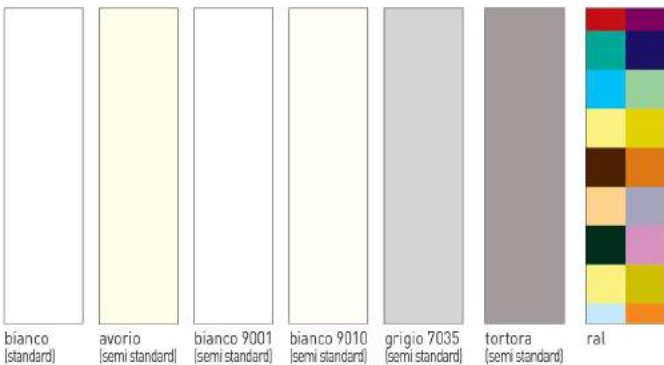

phantos

80F139 | Laccata avorio 1013,
incisa.

Dettaglio
incisione