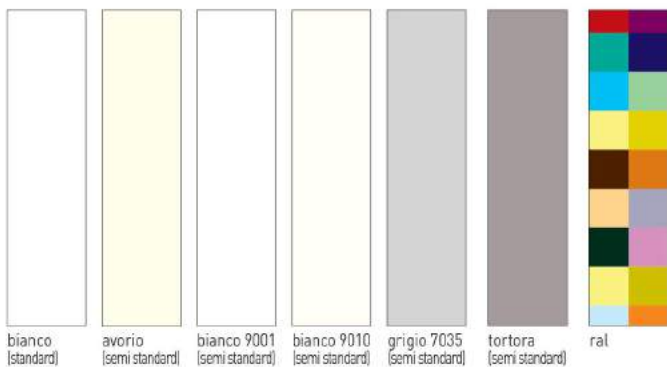

# phantos

**80F** | Laccata, mod. 722  
con vetri satinati.  
Maniglia Zona 1 cromo lucido.

# phantos

**80** | Laccato bianco,  
mod. Whrite.  
Maniglia Brera cromo lucido.