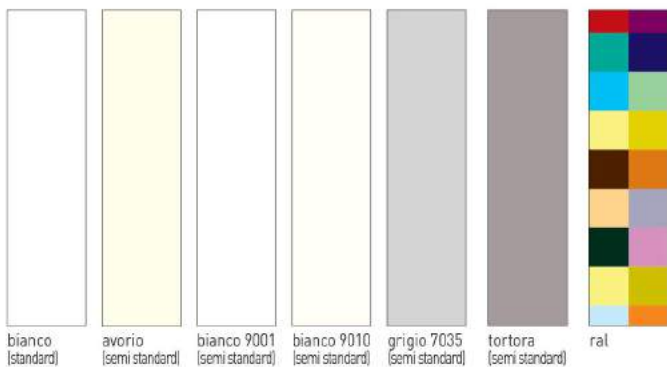

phantos

811 | Modello 600 grigio ral 7035 con pantografatura a V.