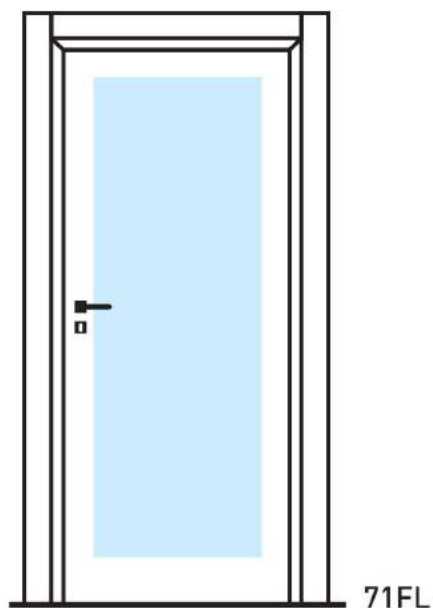

# modelli finestratura linea design

- 70L Porta a battente
- 75L Pieghevole simmetrica
- 75A Pieghevole asimmetrica
- 76R Porta rototraslante
- 75S Porta scorrevole

38

Per ogni spazio  
la sua soluzione