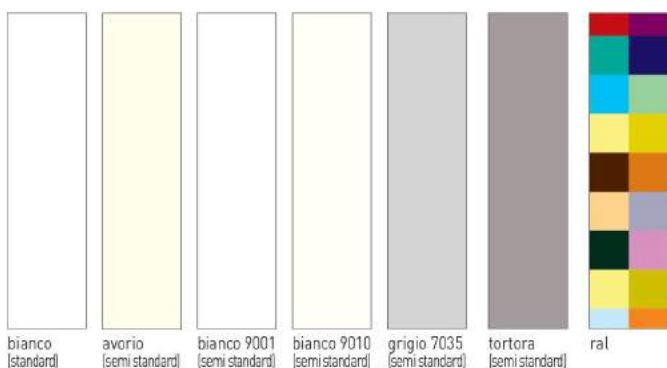

phantos

80F | Laccata, mod. 722
con vetri satinati.
Maniglia Zona 1 cromo lucido.