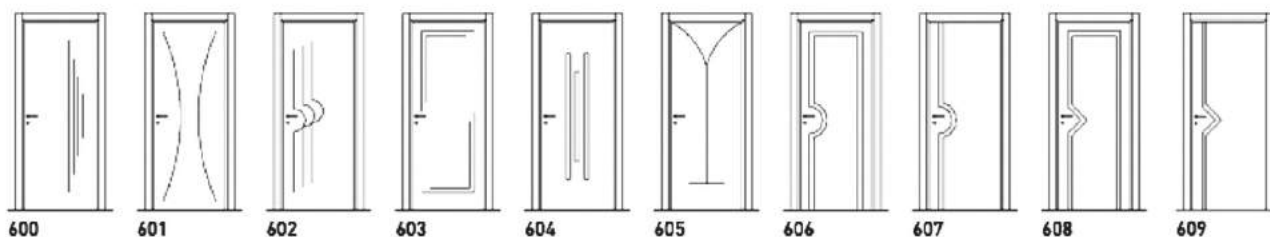

serie incisa