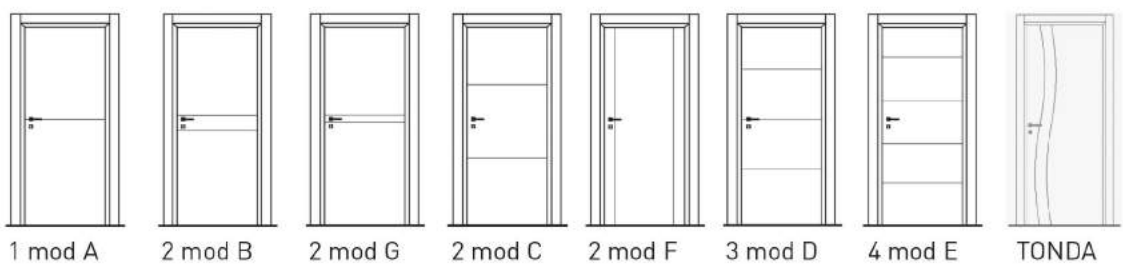

# tech 60LC

Telaio rondò,  
rovere sbiancato  
con due inserti  
mod. C

Tipologie  
inserti  
a pagina 36

In alternativa  
è disponibile  
anche pieghevole  
simmetrica  
o rototraslante

43