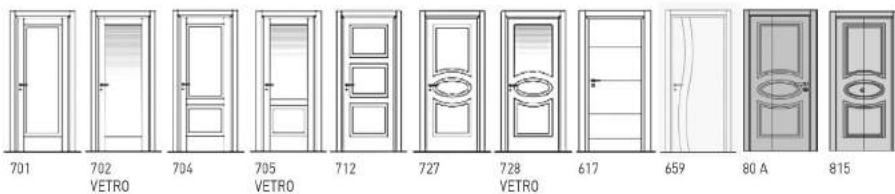

phantos easy

704 | Rovere bianco,
cava easy.
easy

Particolare
cava easy.