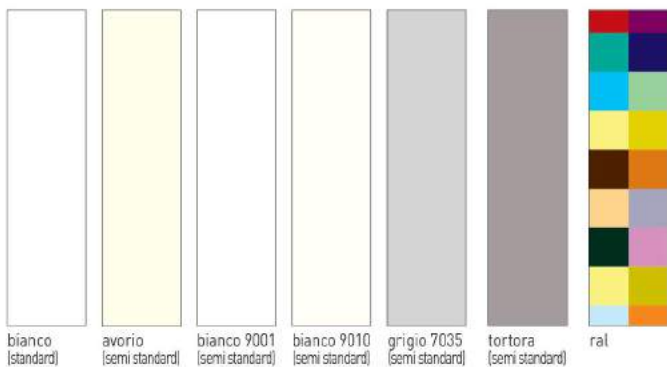

phantos

80LF712 | Laccata,
cava scalino.

Particolare
cava scalino.