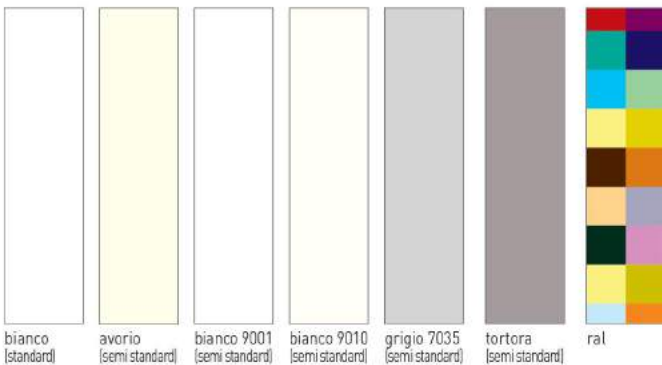

phantos

80F149 | Laccata grigio 7035,
incisa.