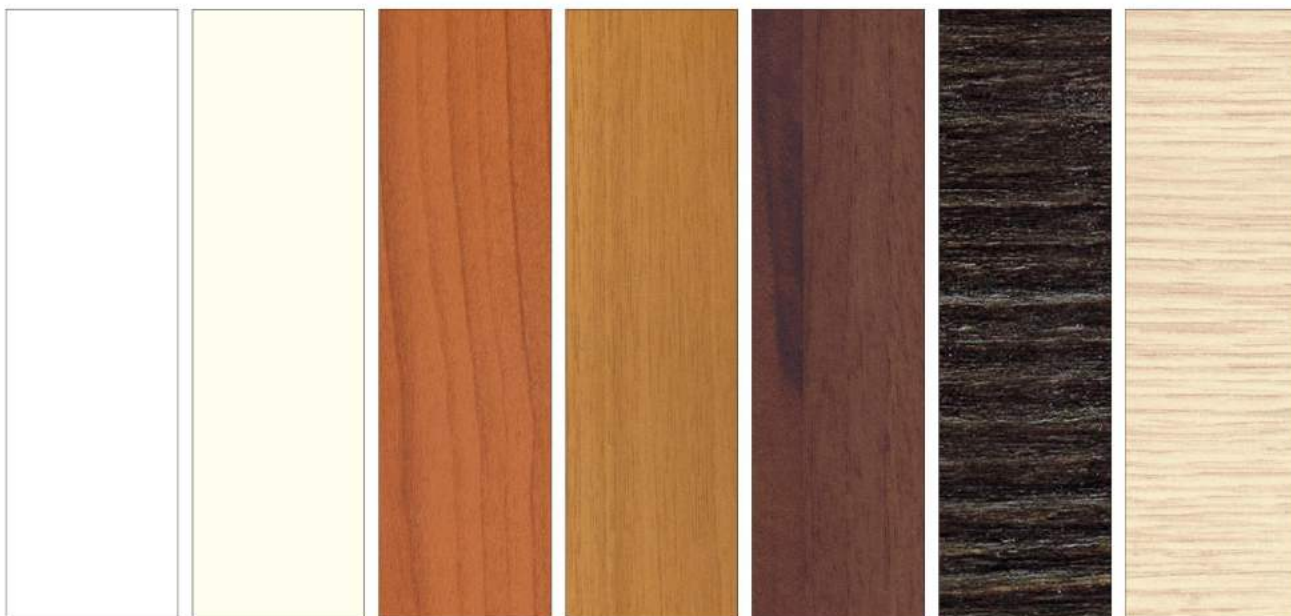

tabacco

ardesia

rovere bianco

rovere grigio

rovere miele

olmo grigio

Venatura orizzontale: bianco matrix - avorio matrix - palissandro bianco - new palissandro grigio - frassino bianco  
sabbia spazzolato - ciliegia marabella - ice - seta - tabacco - ardesia - rovere bianco - rovere grigio - rovere miele  
olmo grigio

## “essenze” linea surf

bianco

seta

## “essenze” linea tech

75

bianco

avorio

ciliegio

biondo

noce nazionale

wengè

rovere sabbato

Venatura orizzontale: rovere sabbato - wengè  
Venatura verticale: ciliegio - biondo - noce