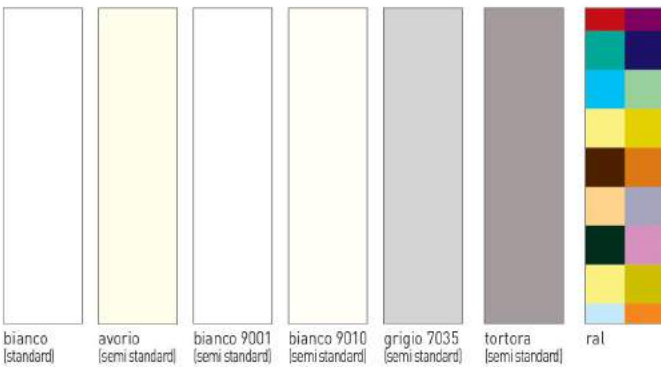

phantos

crystal | Vetro inciso
mod. linea,
serratura verticale V5