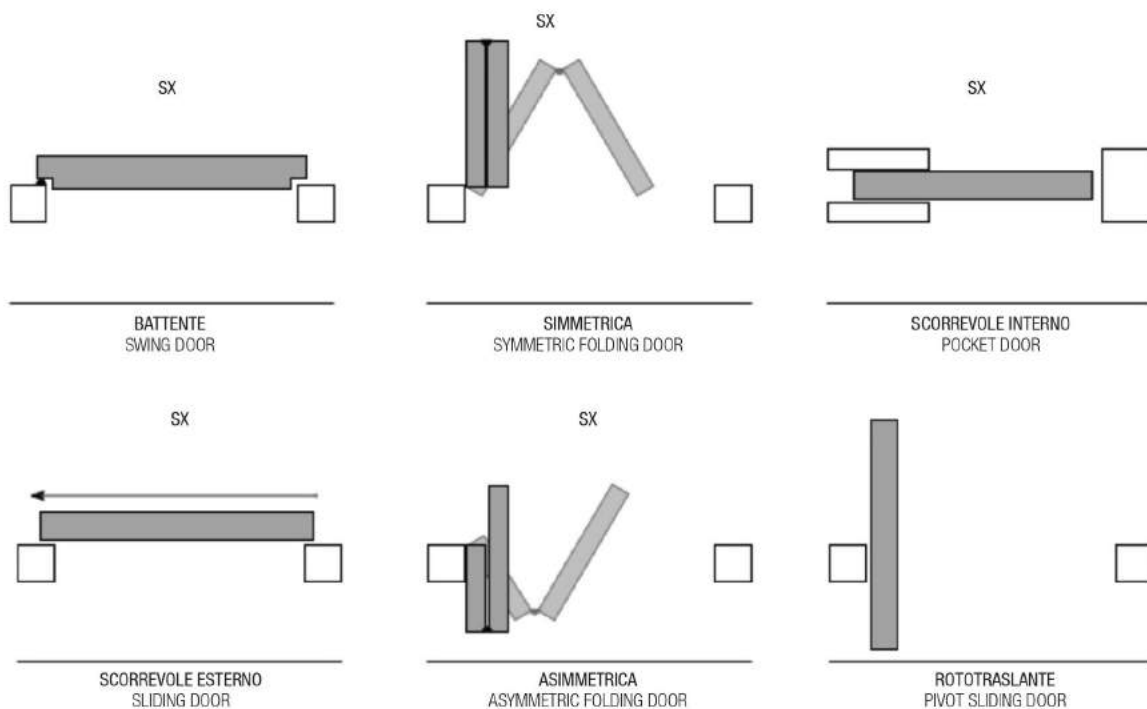

signum

valentina

volta

onda

tartan

linea

minimal

quadri

# tipologie apertura porta

**DIMENSIONI STANDARD LUCE NETTA PASSAGGIO**  
STANDARD NET DIMENSIONS OF DOORWAY

60-70-80X120

**DIMENSIONI SEMISTANDARD LUCE NETTA PASSAGGIO**  
OTHER POSSIBLE DIMENSIONS OF DOORWAY