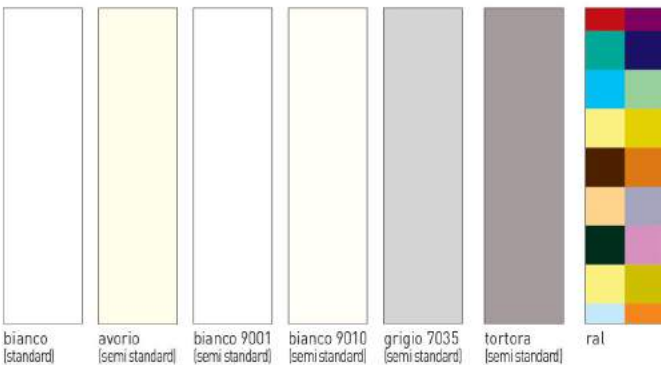

phantos

81LV | Scorrevole interno muro, mod. 704 a spigolo vivo, laccata bianco.