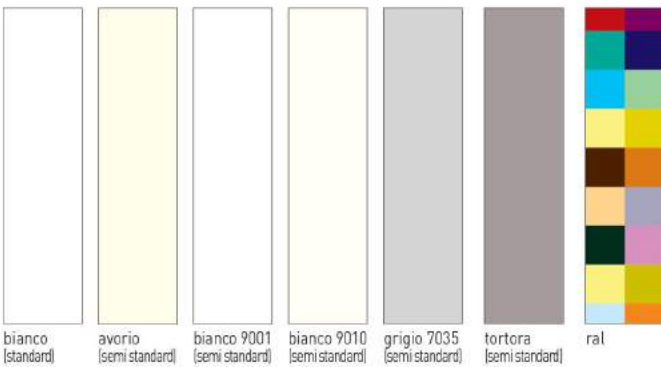

phantos

734 | Laccata RAL 7016,
cava barocco.