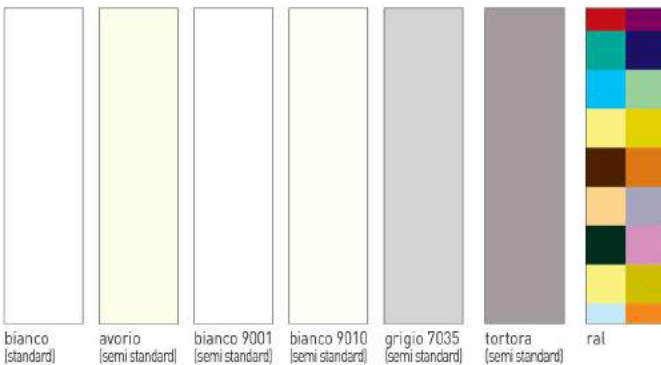

phantos

80L | Laccata, mod. 722 cieca.
Maniglia Zona 1 cromo lucido.