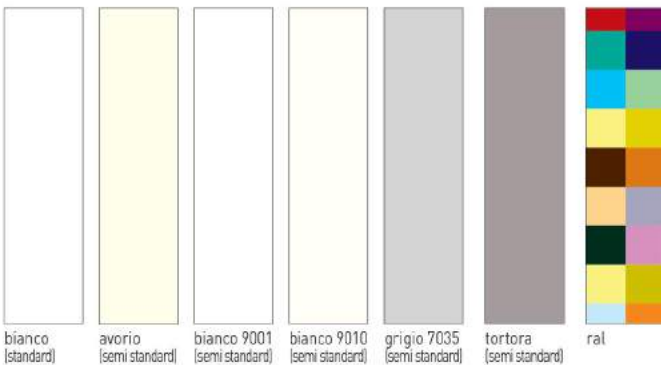

phantos

80LF145 | Laccata
mod. linea.