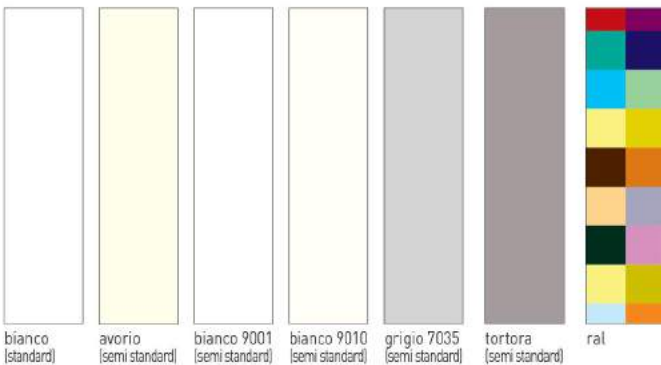

phantos

811 | Laccata grigio, mod. Incisa 648.
Maniglia Brera cromo lucido.